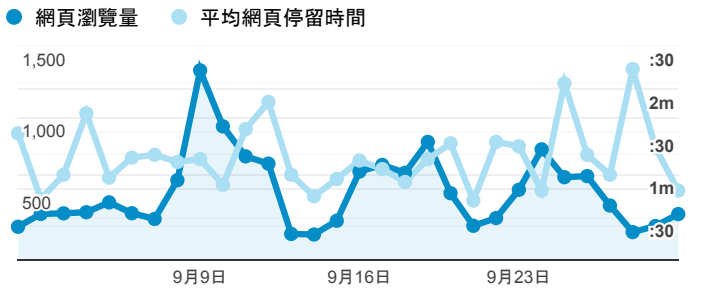

## 報表02\_流量

2019年9月1日 - 2019年9月30日

● 所有使用者  
100.00% 個工作階段

### 瀏覽量和平均網頁停留時間

### 瀏覽量和不重複瀏覽量