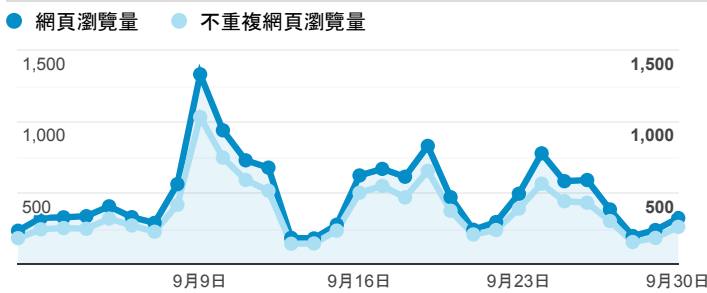

瀏覽量和不重複瀏覽量

造訪和瀏覽量 (依 來源/媒介 分組)

來源/媒介	工作階段	網頁瀏覽量
(direct) / (none)	4,432	8,875
google / organic	2,274	3,455
tku.edu.tw / referral	1,200	1,722
ee.tku.edu.tw / referral	45	62
servicelearning.sa.tku.edu.tw / referral	45	82
i.lanyang.tku.edu.tw / referral	25	39
baidu.com / referral	22	22
chemistry.tku.edu.tw / referral	14	20
dvlp.www.tku.edu.tw / referral	14	26
iit.tku.edu.tw / referral	13	17

造訪和新造訪率 (依 服務供應商 分組)

服務供應商	工作階段	網頁瀏覽量
taipei taiwan	3,302	5,815
hinet taiwan	1,988	3,698
taipei city taiwan	851	1,508
far eastone telecommunication co. ltd.	708	1,261
taiwan mobile co. ltd.	558	977
panchiao taipei hsien taiwan	165	295
chunghwa telecom data communication business group	62	81
hoshin multimedia center inc	47	62
asia pacific online service inc.	42	85
chief telecom inc.	42	68

造訪和瀏覽量 (依 分享網址 分組)

分享網址	工作階段	網頁瀏覽量
eportfolio.tku.edu.tw/	4,153	6,269
sso.tku.edu.tw/ePortfolio/ilifeStu.cshtml?ln=zh_TW	1,075	3,233
sso.tku.edu.tw/ePortfolio/ilifeStuClass.cshtml	259	309
sso.tku.edu.tw/ePortfolio/ilifeLib.cshtml?ln=zh_TW	209	554
sso.tku.edu.tw/ePortfolio/ilifeStu.cshtml?ln=en_US	136	404
eportfolio.tku.edu.tw/index_detail.aspx?category=50&srv=3	122	164
eportfolio.tku.edu.tw/index_detail.aspx?category=17&srv=3	118	172
sso.tku.edu.tw/ePortfolio/ilifeStu.cshtml	97	263
eportfolio.tku.edu.tw/tkustudentlink.aspx	90	97
eportfolio.tku.edu.tw/index_detail.aspx?category=23&srv=3	79	158

造訪和瀏覽量 (依 社交網路 分組)

社交網路	工作階段	網頁瀏覽量
Blogger	1	2
Line	1	1