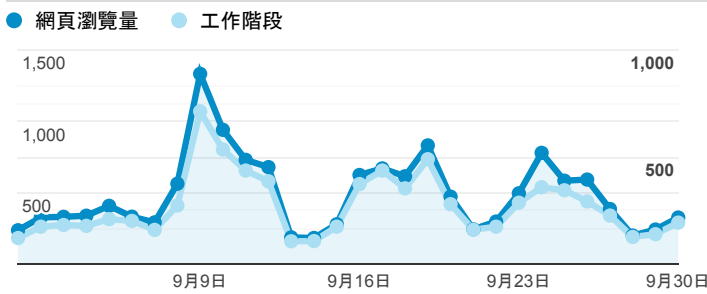

報表02_流量

2019年9月1日 - 2019年9月30日

● 所有使用者
100.00% 個工作階段

瀏覽量和平均網頁停留時間

瀏覽量和造訪

瀏覽量和不重複瀏覽量

造訪和瀏覽量 (依 來源/媒介 分組)

來源/媒介	工作階段	網頁瀏覽量
(direct) / (none)	4,432	8,875
google / organic	2,274	3,455
tku.edu.tw / referral	1,200	1,722
ee.tku.edu.tw / referral	45	62
servicelearning.sa.tku.edu.tw / referral	45	82
i.lanyang.tku.edu.tw / referral	25	39
baidu.com / referral	22	22
chemistry.tku.edu.tw / referral	14	20
dvlp.www.tku.edu.tw / referral	14	26
iit.tku.edu.tw / referral	13	17

造訪和新造訪率 (依 服務供應商 分組)

服務供應商	工作階段	網頁瀏覽量
taipei taiwan	3,302	5,815
hinet taiwan	1,988	3,698
taipei city taiwan	851	1,508
far eastone telecommunication co. ltd.	708	1,261
taiwan mobile co. ltd.	558	977
panchiao taipei hsien taiwan	165	295
chunghwa telecom data communication business group	62	81
hoshin multimedia center inc	47	62
asia pacific online service inc.	42	85
chief telecom inc.	42	68

造訪和瀏覽量 (依 分享網址 分組)

分享網址	工作階段	網頁瀏覽量
eportfolio.tku.edu.tw/	4,153	6,269
sso.tku.edu.tw/ePortfolio/ilifeStu.cshtml?ln=zh_TW	1,075	3,233
sso.tku.edu.tw/ePortfolio/ilifeStuClass.cshtml	259	309
sso.tku.edu.tw/ePortfolio/ilifeLib.cshtml?ln=zh_TW	209	554
sso.tku.edu.tw/ePortfolio/ilifeStu.cshtml?ln=en_US	136	404
eportfolio.tku.edu.tw/index_detail.aspx?category=50&srv=3	122	164
eportfolio.tku.edu.tw/index_detail.aspx?category=17&srv=3	118	172
sso.tku.edu.tw/ePortfolio/ilifeStu.cshtml	97	263
eportfolio.tku.edu.tw/tkustudentlink.aspx	90	97
eportfolio.tku.edu.tw/index_detail.aspx?category=23&srv=3	79	158

造訪和瀏覽量 (依 社交網路 分組)

社交網路	工作階段	網頁瀏覽量
Blogger	1	2
Line	1	1